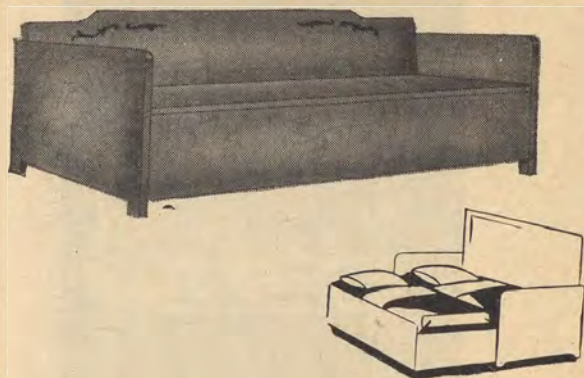

Nr 378 Kökssoffan Signe är tillverkad av prima björk och furu och avsedd för två bäddar på kedjebotten. Den undre bädden ligger färdig försänkt i låda som föres upp vid användning. Den andra sängen under locket fälles upp under bäddning och då automatiskt för in ryggen som står endast 50 cm. från lockets framkant och därigenom möjliggör god sittställning. Soffans längd är 190 cm., bredd 65 och höjd 72 cm. En praktisk och hållbar köksmöbel som rekommenderas.

Pris kr. 137.50

**SE OCKSÅ DET TREVLIGA MATBORDET
MED PERSTORPSPLATTA PÅ SIDAN 78**